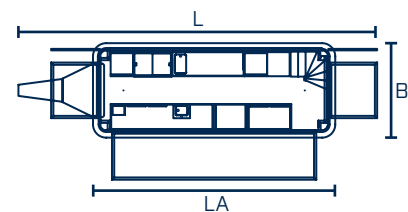

Belvedere 60/45

Für die überragende Markendarstellung

Erleben Sie die neue Perspektive im Eventbusiness. Der Belvedere 60 mit 6m Aufbaulänge, absenkbarem Fahrgestell, auffälligem Hubdach, High-End Soundsystem und der von **innen zugänglichen Dachterrasse** ist ein echtes **Highlight** auf jedem Event und bietet Ihren **VIP-Gästen** eine ganz neue Perspektive. Die Brüstung des Belvedere 60 bietet eine unglaubliche Werbefläche von 17x1,3m. Ein 4x4m Schirm und das Soundsystem auf dem Dach machen den Belvedere zum Event auf dem Event. Ergonomie trifft Design. Großzügig bemessene Kühl- und Lagermöglichkeiten sorgen stets für gekühlte Ware, kurze Wege und perfekte Arbeitsergonomie für einen zügigen Abverkauf. Das marken-individuell gestaltbare Rückbuffet unterstreicht die Einzigartigkeit des Auftritts. Die Fahrzeuge der Belvedere Baureihe sorgen mit Ihrer Einmaligkeit für ein außergewöhnliches Erlebnis und nachhaltige Markenbindung.

Sie benötigen einen kompakten Belvedere mit einer Achse und unter 3,5t zul. Gesamtgewicht und möchten sonst auf nichts verzichten?

Dann ist der Belvedere 45 genau das Richtige für Sie! Auftritt und Funktionalität* wie der Belvedere 60 - nur kleiner und wendiger.

**konzeptbedingt verfügt der Belvedere 45 nicht über eine begehbare Dachterrasse*

	Belvedere 60	Belvedere 45
Aufbaulänge (LA)	6.500mm	4.500mm
Länge (L)	9.500mm	7.700mm
Breite (B)	2.500mm	2.500mm
zul. Ges. Gewicht	5.300kg	3.500kg
Kühlkapazität	8x Kühlmöbelauszug, 2x Flaschenkühlschrank, 1x Tiefkühltruhe	8x Kühlmöbelauszug, 1x Flaschenkühlschrank, 1x Tiefkühltruhe